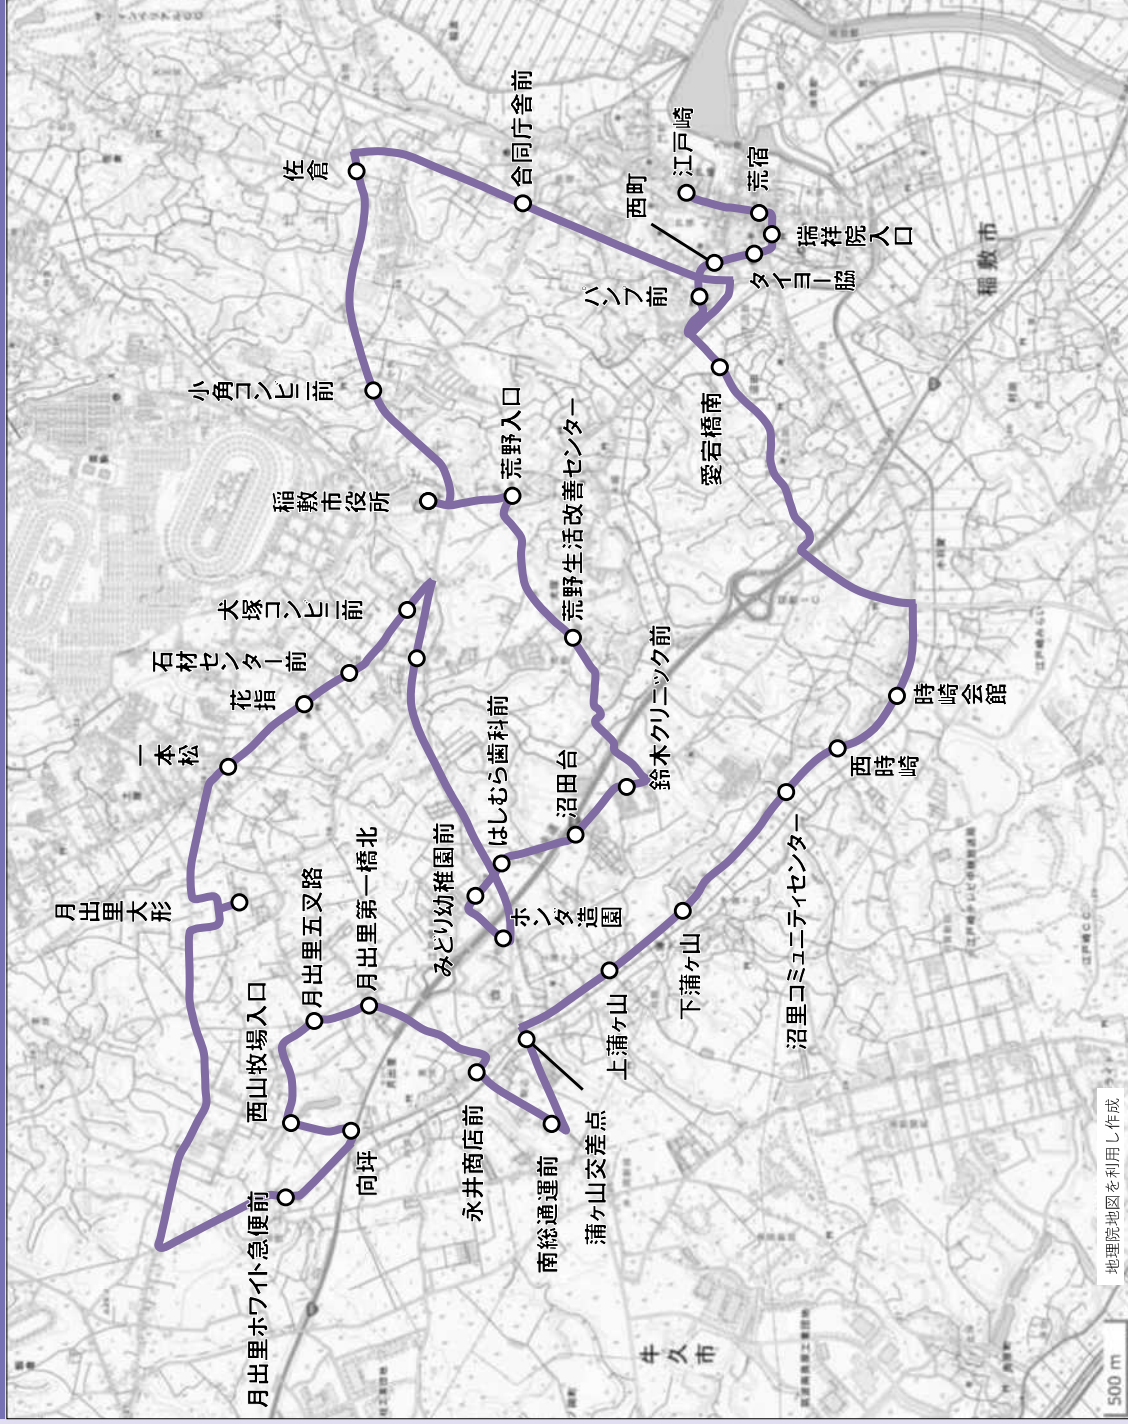

路線図

注意事項

- 道路状況などにより定刻より遅れることがありますのでご了承ください。
- 年末年始（12/30～1/3）は運休いたします。

運賃

- 前払い制
- 一律200円
- 小学生は100円
- 未就学児は無料