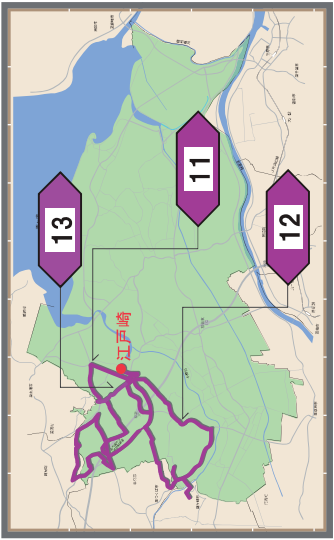

コミュニティバス [江戸崎台君山・沼里・犬塚方面]

江戸崎地区内を走る循環型のコミュニティバスです。
 稲敷市役所の新庁舎の供用開始に合わせ、1路線が追加され、上君山ルート・江戸崎西地区ルート・稲敷市役所ルートの3路線の構成となります。
 循環型であることから、路線バスとは異なりその料金が定額(大人200円/回、小人100円/回)であるのが特徴です。
 3ルートのうち上君山ルートでは、リニューアルした「こもれび森のイハライド(旧ポティロンの森)」や竜ヶ崎市の「湯つたり館」へのアクセスが可能です。
 《運行事業者》
 さくら自動車 ☎029-885-3485

11 コミュニティバス(江戸崎西地区ルート)

【内回り】江戸崎西ルート(犬塚→沼里)	
江戸崎	6:34
荒宿	6:35
瑞祥院入口	6:36
タイヨ一勝	6:37
西町	6:38
ハンブ前	6:39
合同庁舎前	6:42
佐倉	6:44
小角コンビニ前	6:47
稲敷市役所	6:49
荒野入口	6:50
荒野生活改善センター	6:52
鈴木クリニック前	6:54
沼田台	6:55
ほしむらぬ科前	6:57
みどり幼稚園前	6:58
ホンダ造園前	6:59
犬塚動物病院前	7:01
犬塚コインランドリー前	7:03
犬塚コンビニ前	7:04
石材センター前	7:06
花指	7:07
一本松	7:08
月出里大形	7:10
月出里ホワイト急便前	7:15
向坪	7:16
西山牧場入口	7:17
月出里五叉路	7:19
月出里第一橋北	7:20
永井商店前	7:22
南総通運前	7:24
蒲ヶ山交差点	7:26
上蒲ヶ山	7:27
下蒲ヶ山	7:28
沼里コミュニティセンター	7:30
西時崎	7:31
時崎会館	7:32
愛宕橋南	7:37
ハンブ前	7:38
西町	7:39
タイヨ一勝	7:40
瑞祥院入口	7:41
荒宿	7:42
江戸崎	7:43

12 コミュニティバス(上君山ルート)

【内回り】上君山ルート(沼田→松山)	
江戸崎	6:50
荒宿	6:51
瑞祥院入口	6:52
タイヨ一勝	6:53
西町	6:54
ハンブ前	6:55
沼田住宅入口	6:57
第一沼田公民館	6:58
沼田坂下	7:00
小羽寛入口	7:01
時崎会館	7:03
西時崎	7:04
時崎	7:05
奥村牧場	7:06
奥野貯水池	7:08
湯つたり館	7:17
こもれび森のイハライド	7:21
こもれび森のイハライド	7:23
こもれび森のイハライド	7:25
旧山口商店前	7:27
安福寺入口	7:29
下君山西	7:31
下君山	7:32
君賀小	7:34
ゴルフ場入口	7:40
清原歯科前	7:44
村田台	7:45
タイヨ一勝	7:47
郵便局前	7:48
タイヨ一勝	7:49
瑞祥院入口	7:50
荒宿	7:51
江戸崎	7:52

13 コミュニティバス(稲敷市役所ルート)

稲敷市役所ルート	
江戸崎	11:05
西町	11:07
ハンブ前	11:08
いわき内科クリニック前	11:09
荒野入口	11:11
稲敷市役所	11:12
荒野入口	11:13
いわき内科クリニック前	11:15
ハンブ前	11:16
西町	11:17
江戸崎	11:19